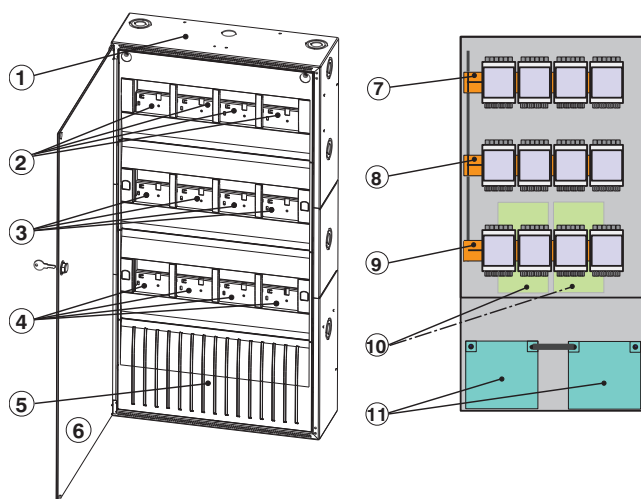

HBE 0012 A Obudowa rozszerzeń, do montażu ściennego

www.boschsecurity.com

BOSCH
Technologia bliżej nas

- ▶ Obudowa rozszerzeń
- ▶ Do montażu ściennego

Obudowa HBE 0012 A mieści maksymalnie 12 modułów oraz akumulatory i zasilacze.

Ogólne informacje o systemie

Poz.	Opis
1	Obudowa
2	Moduły 1 - 4
3	Moduły 5 - 8
4	Moduły 9 - 12
5	Miejsce na 2 akumulatory lub 1 dystrybutor zasilania
6	Przezroczyste drzwiczki przednie (opcja)
7	Szyna przyłączeniowa do modułów 1 - 4
8	Szyna przyłączeniowa do modułów 5 - 8
9	Szyna przyłączeniowa do modułów 9 - 12
10	Zasilacz
11	2 akumulatory 12 V / 28 Ah lub 1 dystrybutor zasilania

Uwagi dotyczące instalacji i konfiguracji

- Może być wyposażona w następujące elementy:

- 3 szyny przyłączeniowe PRD 0004 A długie, każda do 4 modułów
- 1 uchwyt zasilacza FPO-5000-PSB-CH do obudów centrali sygnalizacji pożaru
- 2 baterie 12 V/28 Ah lub 1 dystrybutor zasilania HPD 0000 A
- Możliwość rozbudowy o następujące elementy:
 - Duże przezroczyste drzwiczki przednie z zamkiem po prawej stronie FDT 0001 A
 - Duże przezroczyste drzwiczki przednie z zamkiem po lewej stronie FDT 0002 A
- Centrala sygnalizacji pożaru musi być zainstalowana i obsługiwana w czystym i suchym pomieszczeniu.

Zawartość zestawu

Liczba	Element
1	Obudowa
1	Kabel połączeniowy magistrali CAN, długość kabla 190 cm

Parametry techniczne

Parametry mechaniczne

Materiał obudowy	blacha stalowa, malowana
Kolor obudowy	szary, RAL 7015 Przód: antracyt, RAL 7016